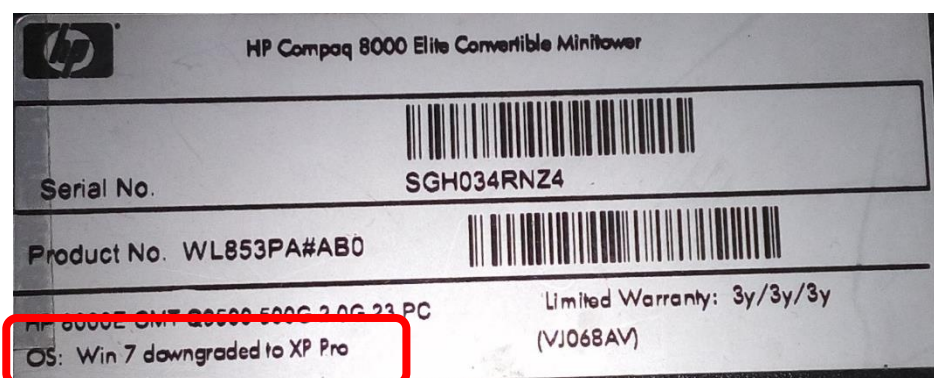

若您無法辨認您的電腦是否有**正版 window 作業系統**，請詢問您的購買廠商。

如您的廠商無法提出證明或您未購買**正版 window 作業系統**，請詢問您的購買廠商需要的補救措施。