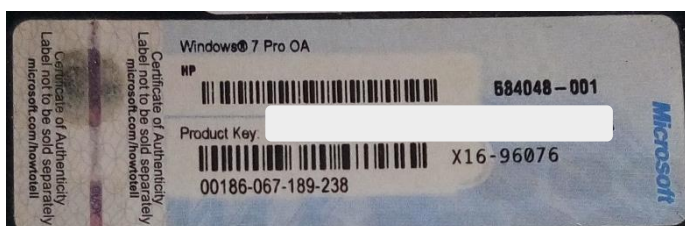

## 辨識您的電腦是否有正版的 Windows 系統

本校校園授權軟體 window 作業系統為「升級版」，您的電腦內必須有舊的正版 windows 系統(如 VISTA / XP / WIN7 / WIN8 / WIN8.1)，才能昇版安裝本校園授權軟體 window 作業系統。您購買或自行組裝電腦時，請注意要有**正版 window 作業系統**，請勿貪便宜，只組裝或購買「空機」(只有主機，沒有**正版作業系統**)。沒有購買**正版作業系統**極可能導致您的電腦安裝校園授權軟體 windows 後，仍會出現「非正版訊息」，影響您的使用。

以下提供三種方式辨認您的電腦是否有**正版 window 作業系統**，您可擇一辨認：

- (1)廠商有提供**正版 window 作業系統光碟片**或**書面證明**。
- (2)或是 電腦上面有 window 系統的貼紙，例如

- (3)或是 沒有 window 系統貼紙，但在出廠的貼紙上有標示系統 (如下圖紅圈)

若您無法辨認您的電腦是否有**正版 window 作業系統**，請詢問您的購買廠商。