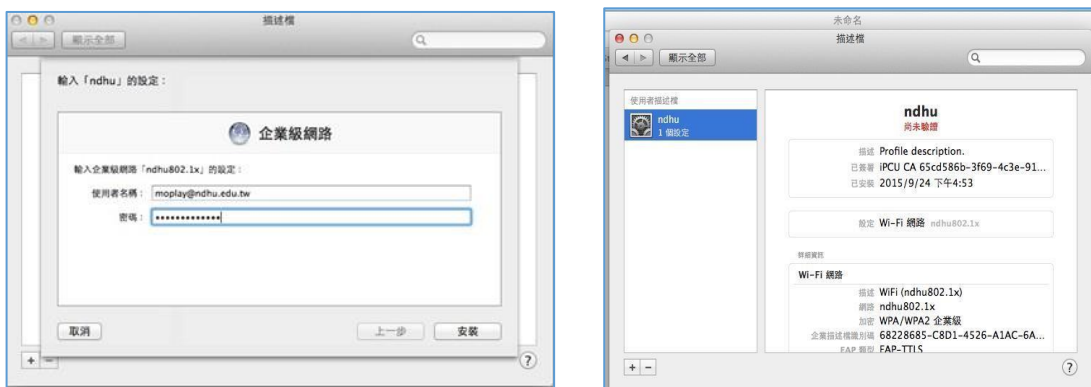

Step 1 一定要用 safari 下載及安裝[描述檔](#)。

Step 2 安裝完畢，輸入本校完整之電子郵件帳號密碼 (帳號格式為 xxx@ndhu.edu.tw)。
→輸入 Mac 密碼來允許此安裝項目，安裝完成圖如右下圖。

Step 3 點 wifi 圖示(左下圖)，選取打開網路偏好(右下圖)→網路名稱選擇 **eduroam**

連線成功如右圖。